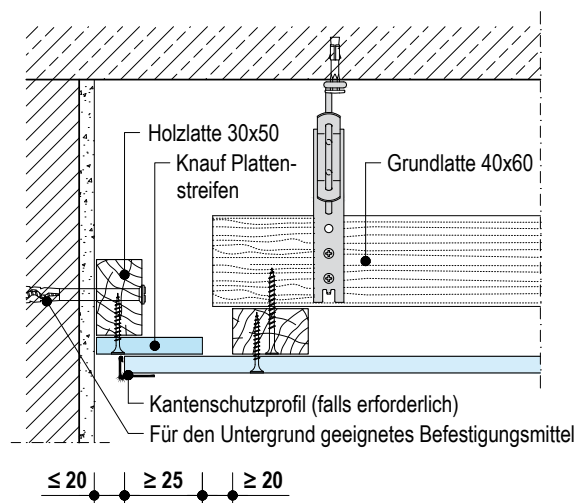

D111.de-D8 Anschluss an Wand - Schattenfuge

► Detailblatt D11.de Knauf Plattendecken beachten!

■ Ohne Brandschutz

Hinweise

Dies ist eine Detailzeichnung zur Unterstützung bei Planung und Ausführung von Trockenbau- bzw. Boden-Systemen. Sie ist nicht für alle Bauvorhaben allgemeingültig. Die Anwendbarkeit ist durch den Verarbeiter vor Ort an Hand der tatsächlichen Gegebenheiten zu prüfen. Angrenzende Gewerke sind nur schematisch dargestellt. Weitere Informationen und Details sind den jeweiligen Technischen Merkblättern und Systemzulassungen zu entnehmen.